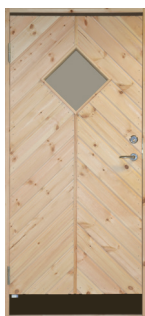

# ◆ Heby Tradition

"Heby Tradition" är den stora designfavoriten bland förrådsdörrar med sitt klassiska och traditionella utseende. Modellen kallas ibland även för sportstugedörr och finns i såväl 10-graders som 18-graders utförande samt

i flera standardstorlekar. Vi har valt att döpa denna modellserie till just Heby Tradition mot bakgrund av modellens popularitet och vår egen hemvist, och mångåriga tradition i Heby i Uppland.

Modellserie: Heby Tradition	10 graders	18 graders
Dörrbladets tjocklek	53 mm	65 mm
Ramkonstruktion av senvuxen norrländsk fura	33 x 45 mm	45 x 45 mm
Furupanelad utsida av senvuxen norrländsk fura, dimension 13x100	Ja	Ja
Material insida	HDF board	Plywood
Freonfri cellplastisolering	Ja, 33 mm	Ja, 45 mm
Fönsterglas	Ja, Float 4 mm	Ja, Isolerglas D4 (2-glas)
A-mått (för köp av låscylinder & handtag)	53 mm	65 mm
B-mått (för köp av låscylinder & handtag)	30 mm	33 mm
Plåt, överkant dörrblad samt sparkplåt	Ja	Ja
Levereras med karm av senvuxen norrländsk fura	Ja, dimension 42x105 mm (dörrar 8x185 har karndimension 42x92 mm)	Ja, dimension 42x105 mm
Material dörrtröskel	Senvuxen norrländsk fura	Björk (utom 8x185 som har tröskel i senvuxen norrländsk fura)
Levereras med gångjärn	Ja, 2 st, H: 110mm	Ja, 2 st, H: 110 mm
Levereras med monterad låskista	Ja	Ja
Tillgängliga standardmått (modulmått)	10 graders	18 graders
8 x 185 *)	✓	✓
9 x 20	✓	✓