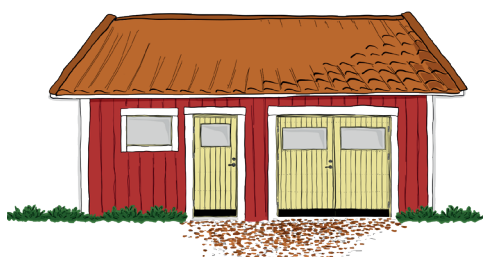

Vansjö, ytterdörr och garageport tillgängliga standardmått (modulmått)

Modellserie: Vansjö, tillgängliga standardmått (modulmått)	10 graders	18 graders	Garageport 10gr
8 x 185 *)	✓		
8 x 20	✓	✓	
8 x 21	✓	✓	
9 x 19		✓	
9 x 20	✓	✓	
9 x 21	✓	✓	
10 x 20	✓	✓	
10 x 21	✓	✓	
GP 25 x 20			✓
GP 25 x 21			✓

*) 8 x 185 betyder här modulmättet 8 på bredden medan höjden avser stumt karmyttermått 1850 mm.
Vi reserverar oss för eventuella felaktigheter och förbehåller oss rätten till till konstruktions- och modelländringar.