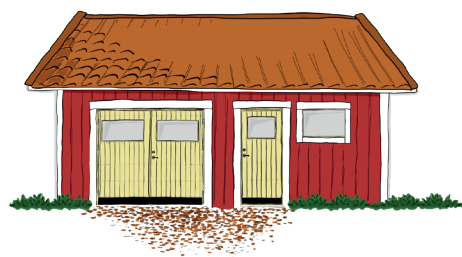

## Vansjö

Modellen "Vansjö" är den glasade varianten av modellen Starfors, alltså helt lika utförande fast med fönster. Modellen finns i såväl 10-graders som 18-graders dörr, samt som 10-graders garageport. Vansjö finns i hela

30 olika varianter av storlek, tjocklek och hängning. Visste du att Vansjön är den största sjön i Västerlövsta socken i Heby kommun. I Vansjö finns bygdegård, ett populärt naturområde och omfattande fritidsbebyggelse.